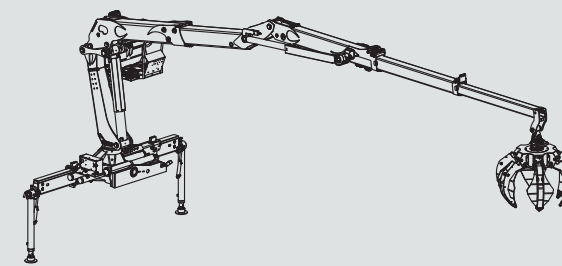

SMART 4 EXTRA - codice/code M13F 12.103

kNm	kNm	[.]	bar	l/min	l/min	kg
121	25	425°	270	1x80	2x70	2980