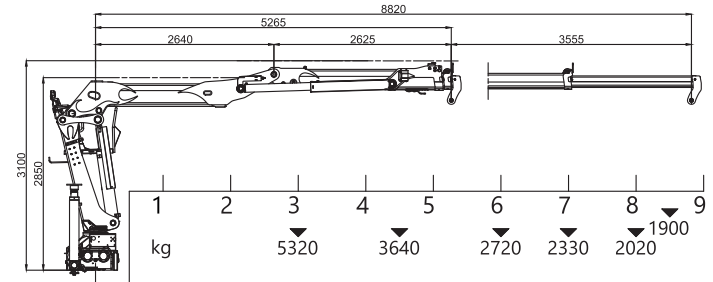

SMART 4 EXTRA - codice/code M13F 12.103

kNm	kNm	[.]	bar	l/min	l/min	kg
121	25	425°	270	1x80	2x70	2980

SMART 4 - codice/code M13Z 02.88

kNm	kNm	[.]	bar	l/min	l/min	kg
121	25	425°	265	1x80	2x70	2680

SMART 5 EXTRA - codice/code M18F 12.103

kNm	kNm	[.]	bar	l/min	l/min	kg
164	32	425°	270	1x90	2x80	3290

SMART 5 - codice/code M18Z 02.88

kNm	kNm	[.]	bar	l/min	l/min	kg
164	32	425°	265	1x90	2x80	2950

SMART 5 L - codice/code M18RS 01.105

kNm	kNm	[.]	bar	l/min	l/min	kg
146	32	425°	270	1x90	2x80	2990