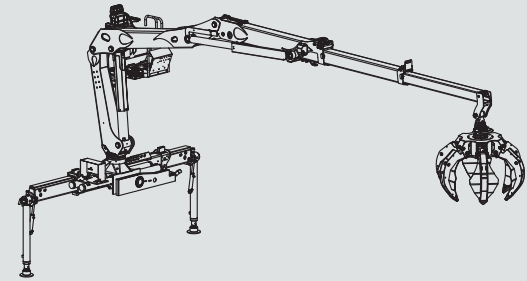

Via Paganini, 6
43018 Sissa Trecasali - Parma - Italy
+39 0521 371251
sales@marchesigru.com
marchesigru.com

SERIE SMART

LA GRU CHE CAMBIA LE REGOLE

GRABBING: REIMAGINED

marchesigru.com

Una linea di gru studiata per chi lavora sul campo ogni giorno. Una serie di gru leggere pensate per chi sta cercando: SICUREZZA, VELOCITÀ, EFFICIENZA.

A crane range designed for those who work in the field every day. A lightweight crane series designed for those looking for: SAFETY, SPEED, EFFICIENCY.

SMART 3 - codice/code M10Z 02.80

kNm	kNm	[.]	bar	l/min	l/min	kg
101	20	425°	270	1x70	2x50	2380