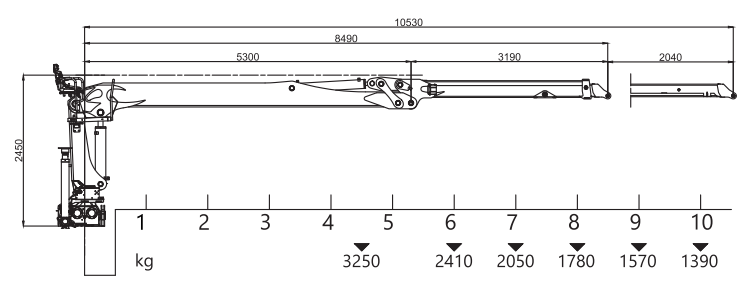

SMART 4 EXTRA - codice/code M13F 12.103

kNm	kNm	[.]	bar	l/min	l/min	kg
121	25	425°	270	1x80	2x70	2980

SMART 4 - codice/code M13Z 02.88

kNm	kNm	[.]	bar	l/min	l/min	kg
121	25	425°	265	1x80	2x70	2680

SMART 5 EXTRA - codice/code M18F 12.103

kNm	kNm	[.]	bar	l/min	l/min	kg
164	32	425°	270	1x90	2x80	3290

SMART 5 - codice/code M18Z 02.88

kNm	kNm	[.]	bar	l/min	l/min	kg
164	32	425°	265	1x90	2x80	2950

SMART 5 L - codice/code M18RS 01.105

kNm	kNm	[.]	bar	l/min	l/min	kg
146	32	425°	270	1x90	2x80	2990